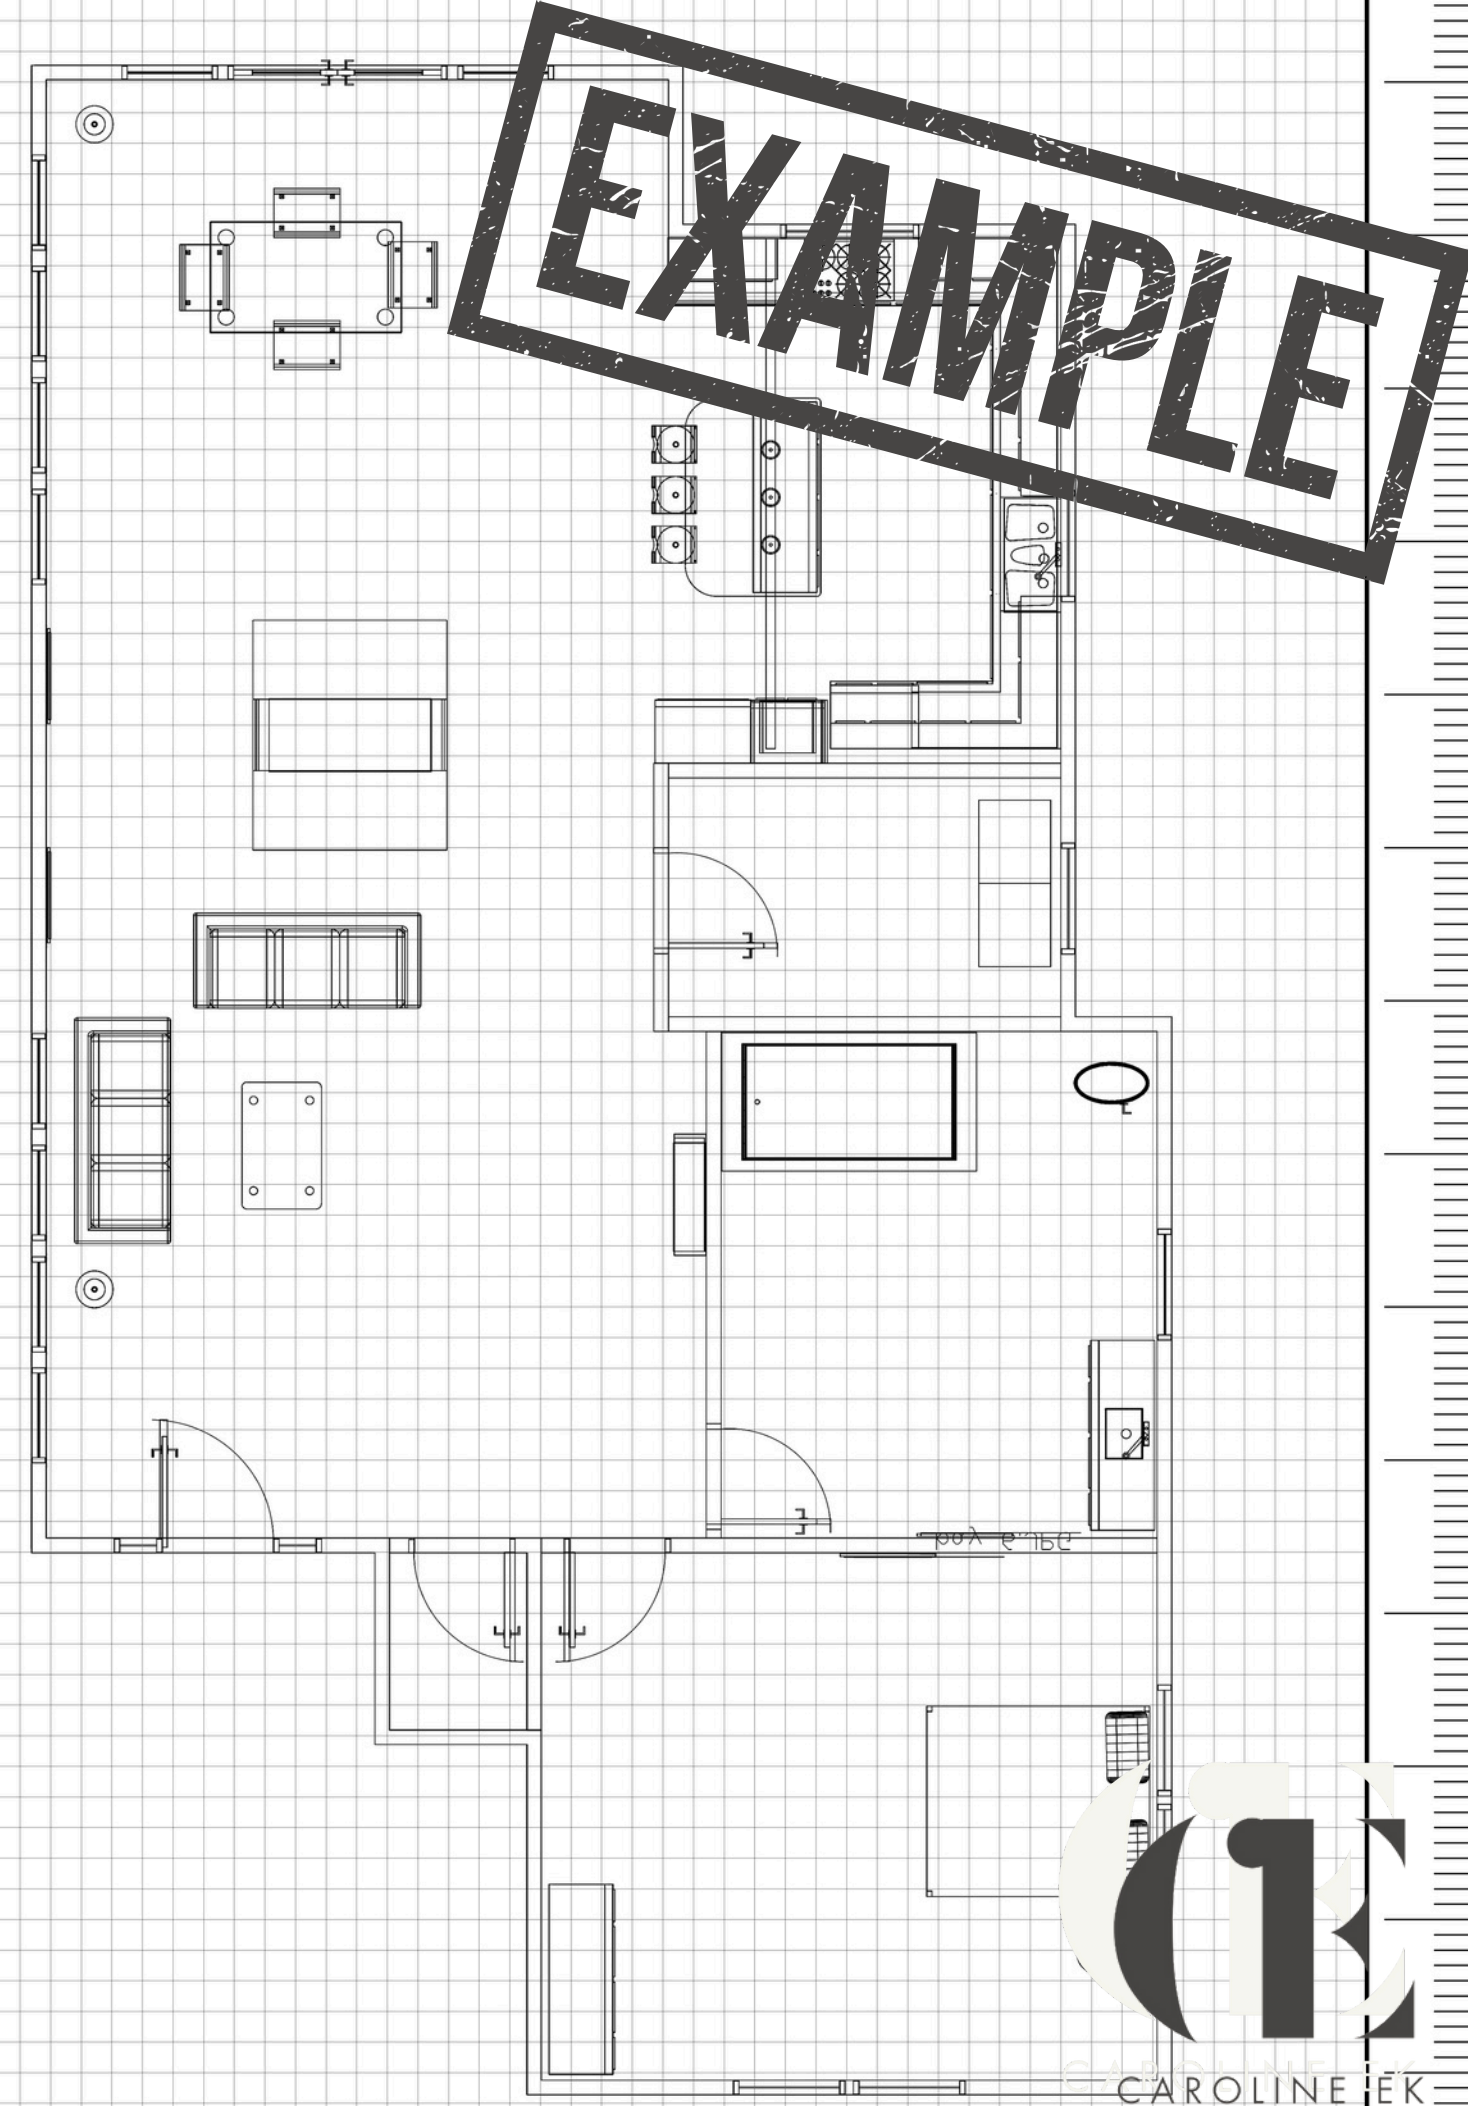

EXAMPLE

UPPDRAG

- Kundens uppdrag i sammanfattning
- Målbild och vision
- Tidsram
- Budget
- Övriga önskemål

OVERVIEW

Hall - 10m²

Badrum - 7m²

Master Bedroom - 20m²

Sovrum Nr.2 - 15m²

Vardagsrum - 45m²

Kök - 20m²

PLAN OVERVIEW

EXAMPLE

Hall - 10m²

Nam ut nisi sed turpis egestas mattis. Ut pretium ultrices est. Aliquam a tempor enim, nec laoreet risus. Fusce ullamcorper turpis non aliquam hendrerit.